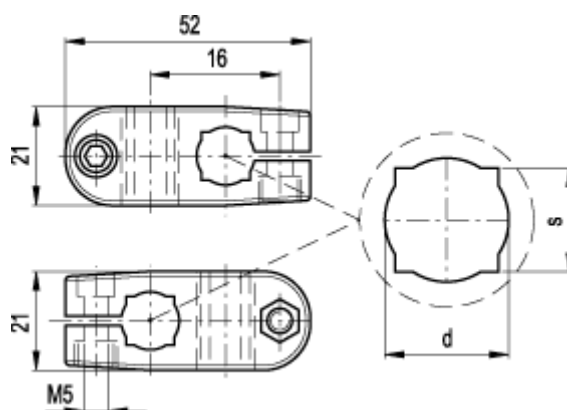

Varenummer: 2310440121
Beskrivelse: E+G MSX T-stykke
MSX.56-C-8-10

Mål

d	= 10
Moment (Nm)	= 900
Rotationsmodstand (Nm)	= 4.5
s	= 8